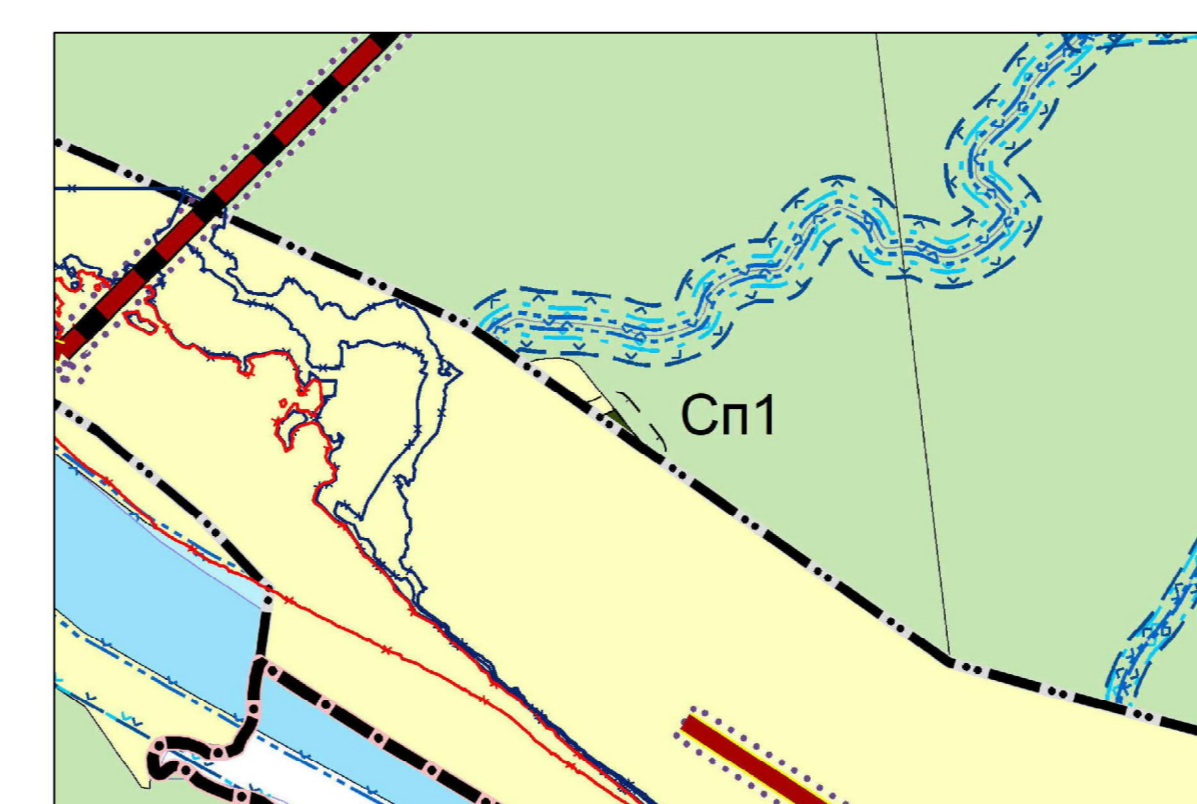

ФРАГМЕНТ А

ФРАГМЕНТ Б

ФРАГМЕНТ В

ФРАГМЕНТ Г

ФРАГМЕНТ Д

ФРАГМЕНТ Е

ФРАГМЕНТ Ж

ФРАГМЕНТ З

Муниципальный контракт № 341 от 10 ноября 2021г.										
Выполнение работ по актуализации схемы территориального планирования										
Мотыгинского муниципального района Красноярского края										
Изм.	Контр.	Лист	№ док.	Подп.	Дата	Разраб.	Копеев	Стадия	Лист	Листов
Проверил	Сверстелько					Проверил	Сверстелько	ГД	2	3
Н. контр.	Титов									