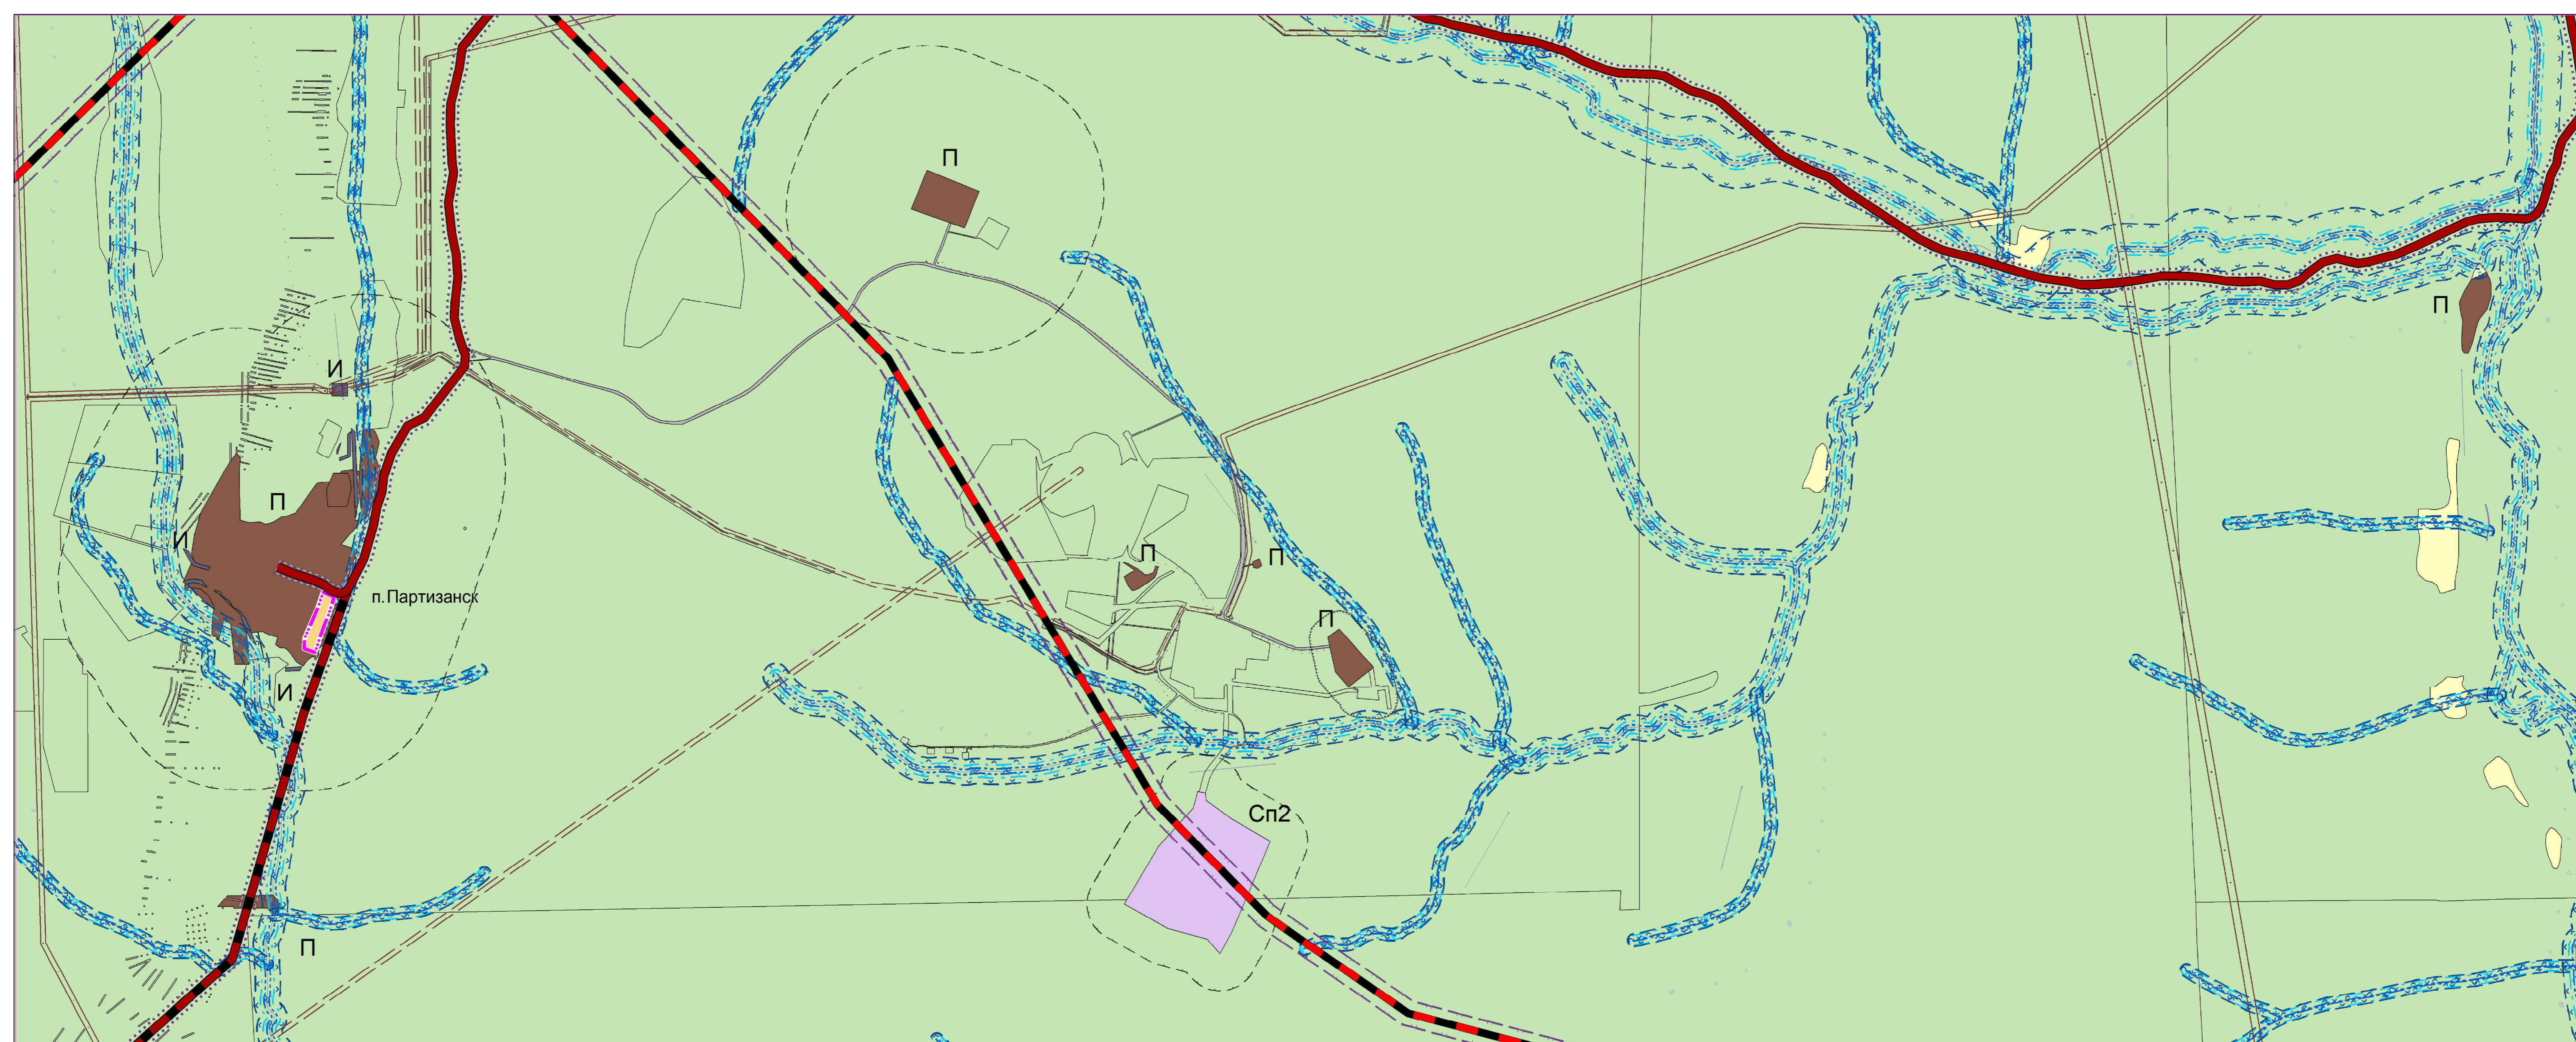

ФРАГМЕНТ А

ФРАГМЕНТ Б

ФРАГМЕНТ В

ФРАГМЕНТ Г

ФРАГМЕНТ Д

ФРАГМЕНТ Е

ФРАГМЕНТ Ж

ФРАГМЕНТ З

Муниципальный контракт № 341 от 10 ноября 2021г.										
Выполнение работ по актуализации схемы территориального планирования										
Мотыгинского муниципального района Красноярского края										
Изм.	Контр.	Лист	№ док.	Подп.	Дата	Разраб.	Копеев	Стадия	Лист	Листов
Проверил	Сверстелько					Проверил	Сверстелько	ГД	2	3
Н. контр.	Титов									