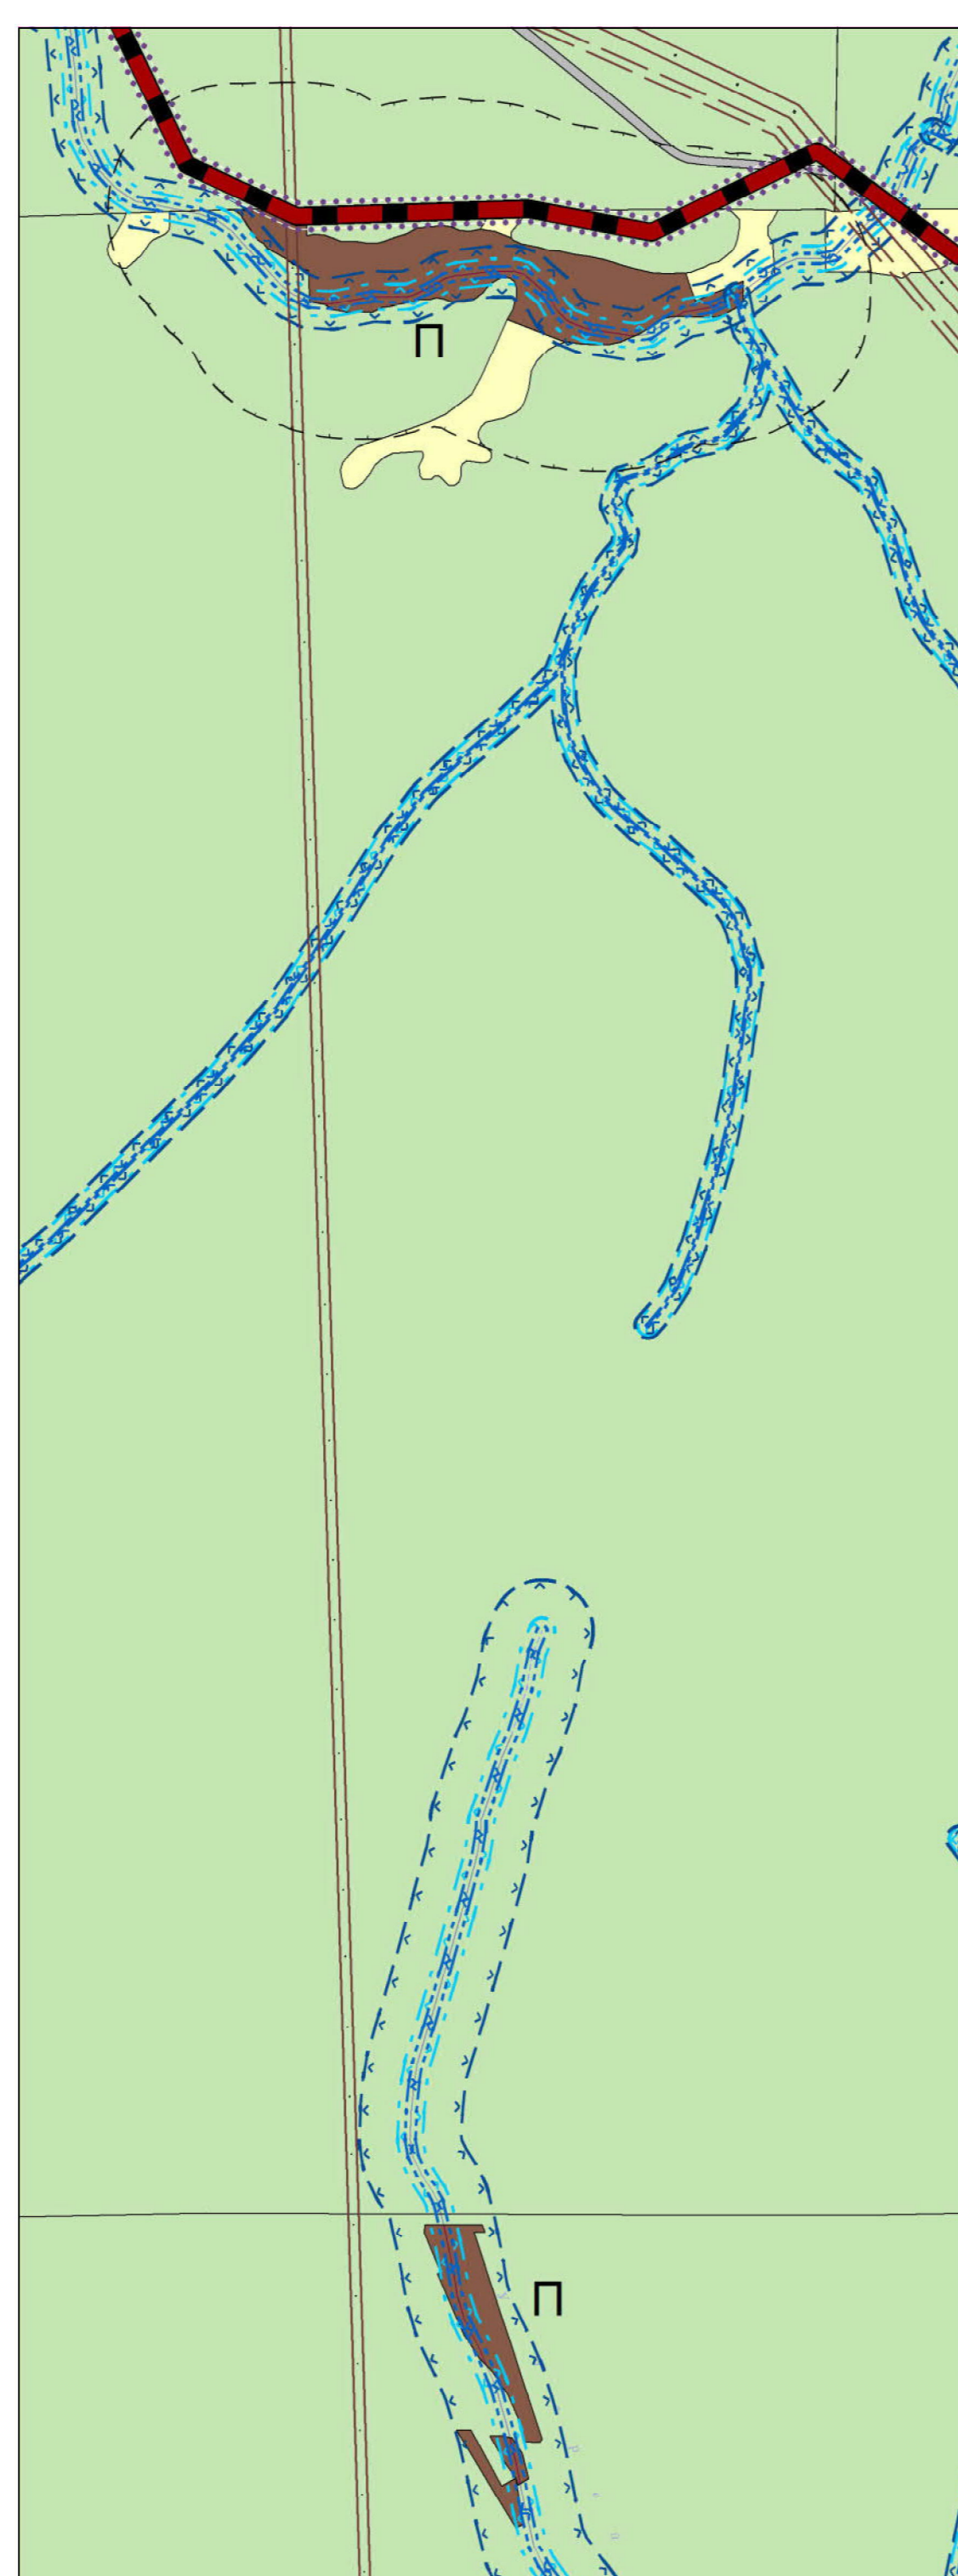

ФРАГМЕНТ А

ФРАГМЕНТ Б

ФРАГМЕНТ В

ФРАГМЕНТ Г

ФРАГМЕНТ Д

ФРАГМЕНТ Е

ФРАГМЕНТ Ж

ФРАГМЕНТ З

Муниципальный контракт № 341 от 10 ноября 2021г.										
Выполнение работ по актуализации схемы территориального планирования										
Мотыгинского муниципального района Красноярского края										
Изм.	Контр.	Лист	№ док.	Подп.	Дата	Разраб.	Копеев	Стадия	Лист	Листов
Проверил	Сверстелько					Проверил	Сверстелько	ГД	2	3
Н. контр.	Титов									